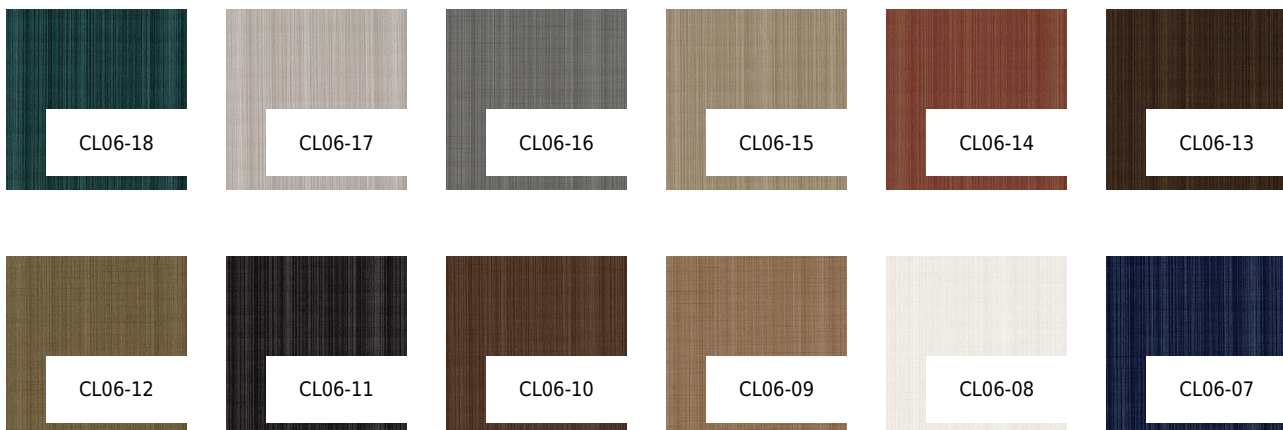

VESSTIGE

HARIRI

KOLOR: **CL06-01**

KOROSEAL

PODŁOŻE:

TEKSTYLNO-NIE

TKANE

GRAMATURA: **451**

G/M2

SZEROKOŚĆ ROLKI: **132-137**

CM

POWTARZALNOŚĆ WZORU: **66**

CM W X 44CM H

INSTALACJA: ↓↓↓

INNE KOLORY:

CL06-06

CL06-05

CL06-04

CL06-03

CL06-02