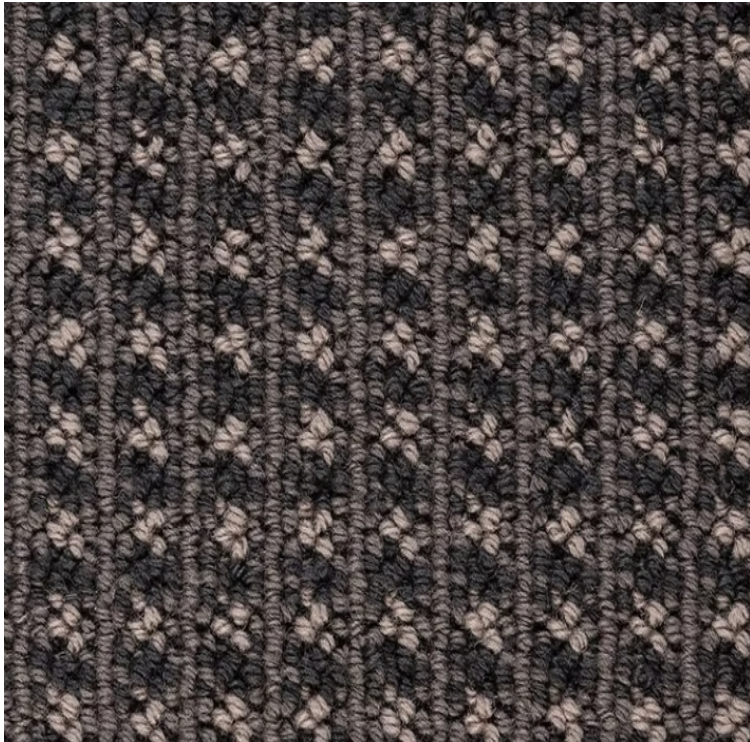

VESSTIGE

H4400

KOLOR:

HOSPITALITY

KONSTRUKCJA: **PĘTELKOWE RUNO,
TUFTOWANA**

SKŁAD RUNA: **100% CZYSTA WEŁNA**

SZEROKOŚĆ ROLKI (CM): **400**

KOLOR: **WZÓR DOSTĘPNY W 34
KOLORACH WEDŁUG ZAŁĄCZONEJ
PONIŻEJ PALETY BARW**

INNE KOLORY: