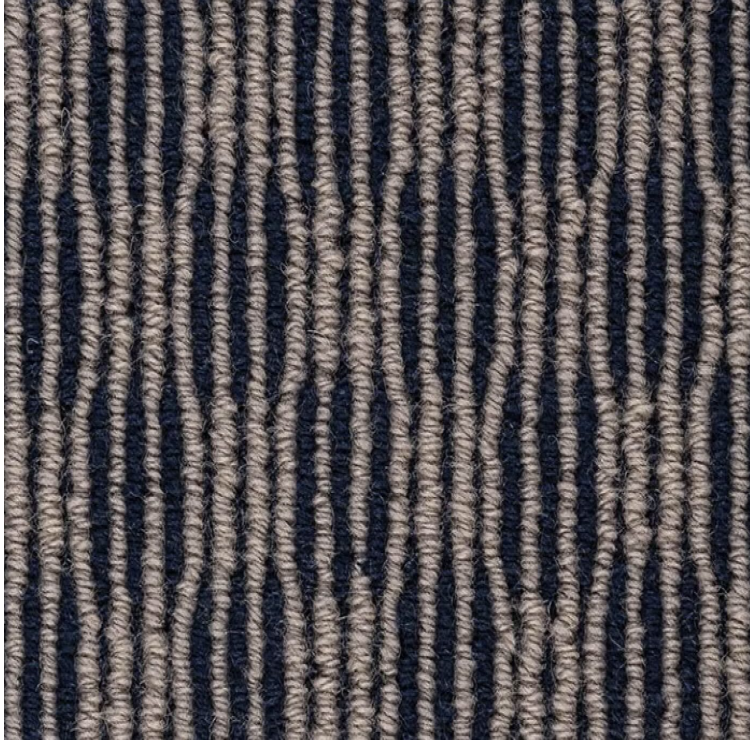

## **H3770**

KOLOR:

---

**HOSPITALITY**

KONSTRUKCJA: **PĘTELKOWE RUNO,  
TUFTOWANA**

SKŁAD RUNA: **100% CZYSTA WEŁNA**

SZEROKOŚĆ ROLKI (CM): **400**

KOLOR: **WZÓR DOSTĘPNY W 34  
KOLORACH WEDŁUG ZAŁĄCZONEJ  
PONIŻEJ PALETY BARW**

**INNE KOLORY:**