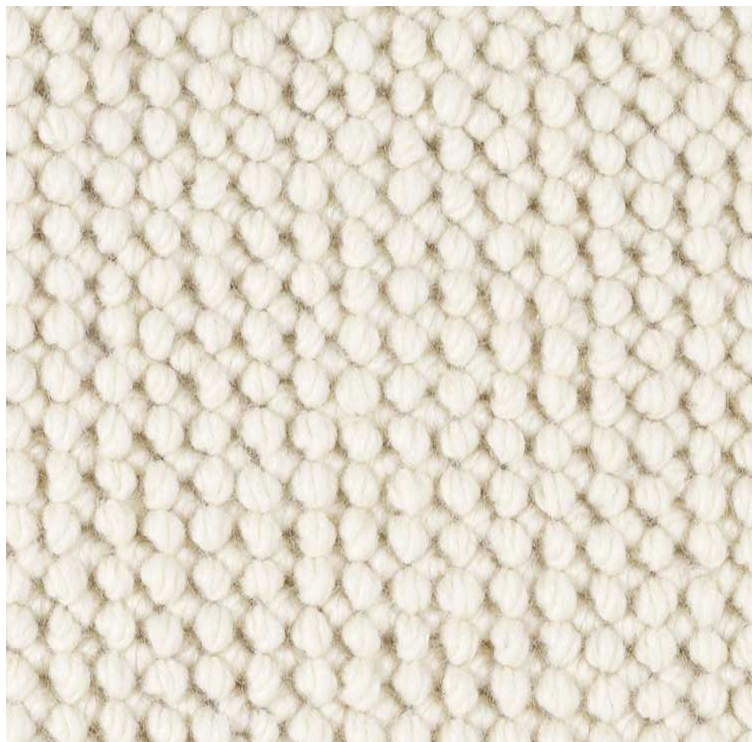

VESSTIGE

PEARL

KOLOR:

ROYAL

KONSTRUKCJA: **PĘTELKOWE RUNO,
TUFTOWANE**

SKŁAD RUNA: **100% CZYSTA WEŁNA**

SZEROKOŚĆ ROLKI (CM): **400**

INNE KOLORY: