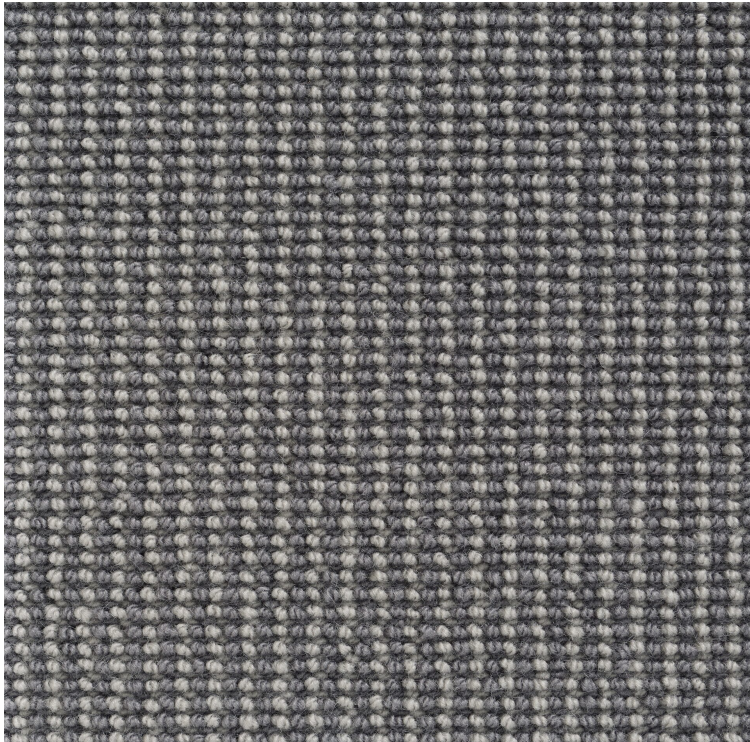

VESSTIGE

STERLING

KOLOR: **STERLING SHARK**

PURE

KONSTRUKCJA: **PĘTELKOWE RUNO,
TUFTOWANE**

SKŁAD RUNA: **100% CZYSTA WEŁNA**

SZEROKOŚĆ ROLKI (CM): **400 - 500**

INNE KOLORY: