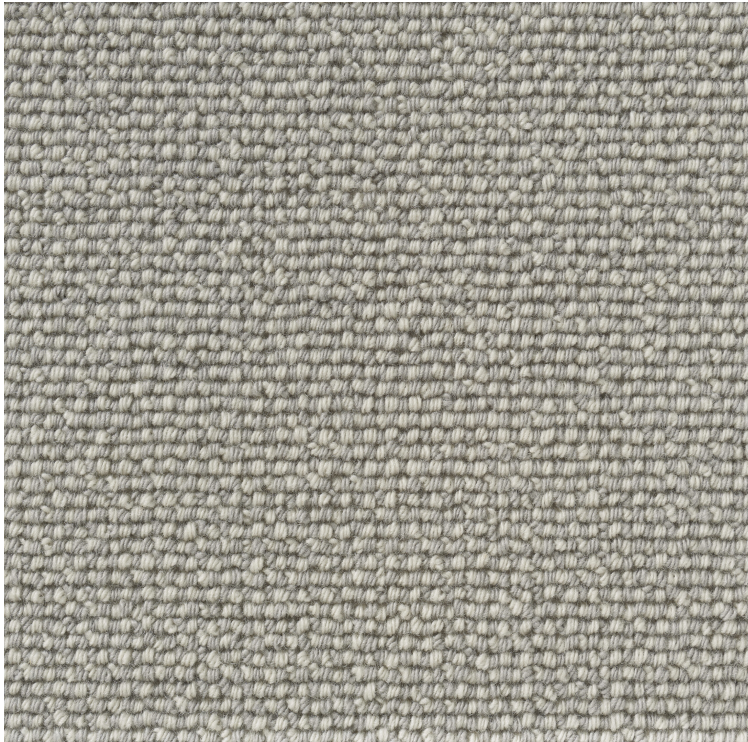

VESSTIGE

RESPECT

KOLOR: **RESPECT SALT**

PURE

KONSTRUKCJA: **PĘTELKOWE RUNO,
TUFTOWANE**

SKŁAD RUNA: **100% CZYSTA WEŁNA**

SZEROKOŚĆ ROLKI (CM): **400 - 500**

INNE KOLORY:

RESPECT
CLUNCH

RESPECT
CALICO

RESPECT
PIGEON

RESPECT
LACE