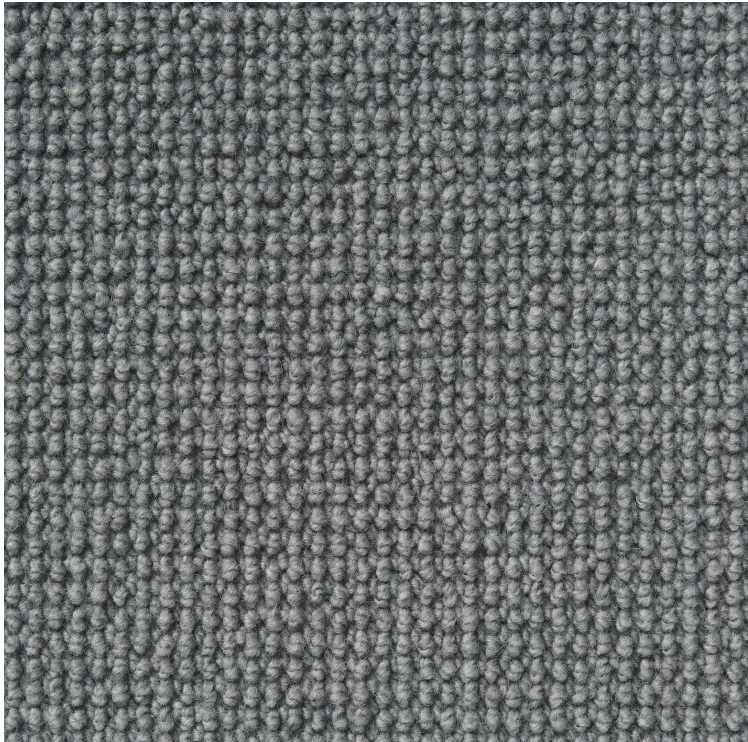

VESSTIGE

PERPETUAL

KOLOR: **PERPETUAL SLATE**

PURE

KONSTRUKCJA: **PĘTELKOWE RUNO,
TUFTOWANE**

SKŁAD RUNA: **100% CZYSTA WEŁNA**

SZEROKOŚĆ ROLKI (CM): **400-500**

INNE KOLORY:

PERPETUA
L IVORY

PERPETUA
L OYSTER

PERPETUA
L PAPER

PERPETUA
L CLOUD

PERPETUA
L SAND

PERPETUA
L SILVER