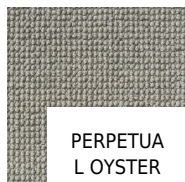

VESSTIGE

PERPETUAL

KOLOR: **PERPETUAL SLATE**

PURE

KONSTRUKCJA: **PĘTELKOWE RUNO,
TUFTOWANE**

SKŁAD RUNA: **100% CZYSTA WEŁNA**

SZEROKOŚĆ ROLKI (CM): **400-500**

INNE KOLORY:

PERPETUA
L IVORY

PERPETUA
L OYSTER

PERPETUA
L PAPER

PERPETUA
L CLOUD

PERPETUA
L SAND

PERPETUA
L SILVER