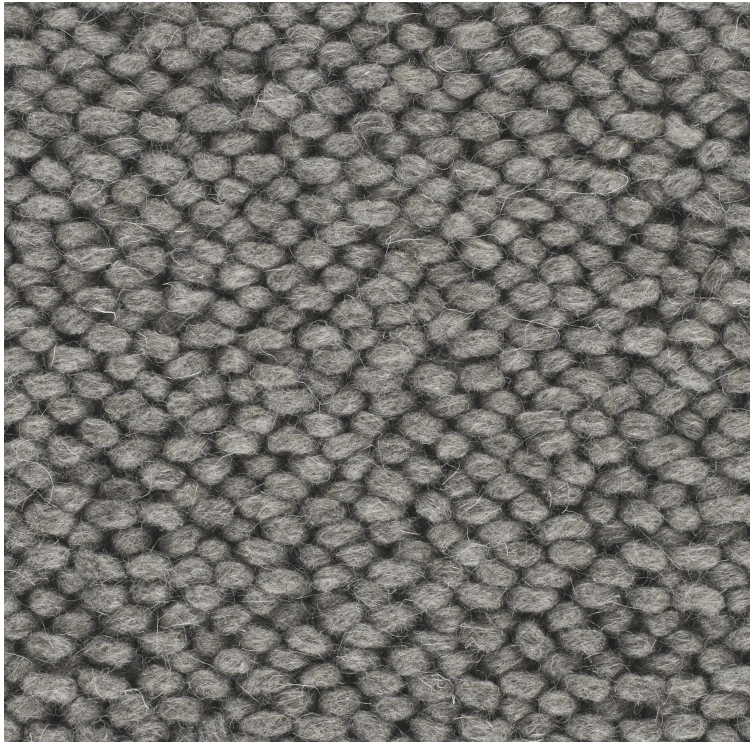

VESSTIGE

LUMINARY

KOLOR: **LUMINARY GREIGE**

PURE

KONSTRUKCJA: **PĘTELKOWE RUNO,
TUFTOWANE**

SKŁAD RUNA: **100% CZYSTA WEŁNA**

SZEROKOŚĆ ROLKI (CM): **400**

INNE KOLORY:

LUMINARY
LIMESTON
E

LUMINARY
PEBBLE

LUMINARY
BARLEY