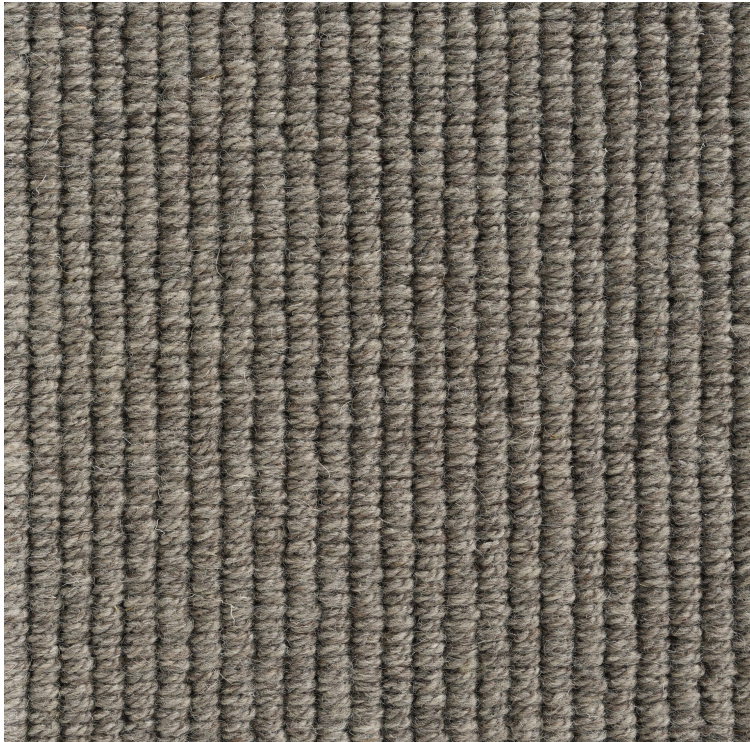

VESSTIGE

GENUINE

KOLOR: **GENUINE ASH**

PURE

KONSTRUKCJA: **PĘTELKOWE RUNO,
TUFTOWANE**

SKŁAD RUNA: **100% CZYSTA WEŁNA**

SZEROKOŚĆ ROLKI (CM): **400-500**

INNE KOLORY:

GENUINE
SILT

GENUINE
COASTLINE

GENUINE
FUZZ