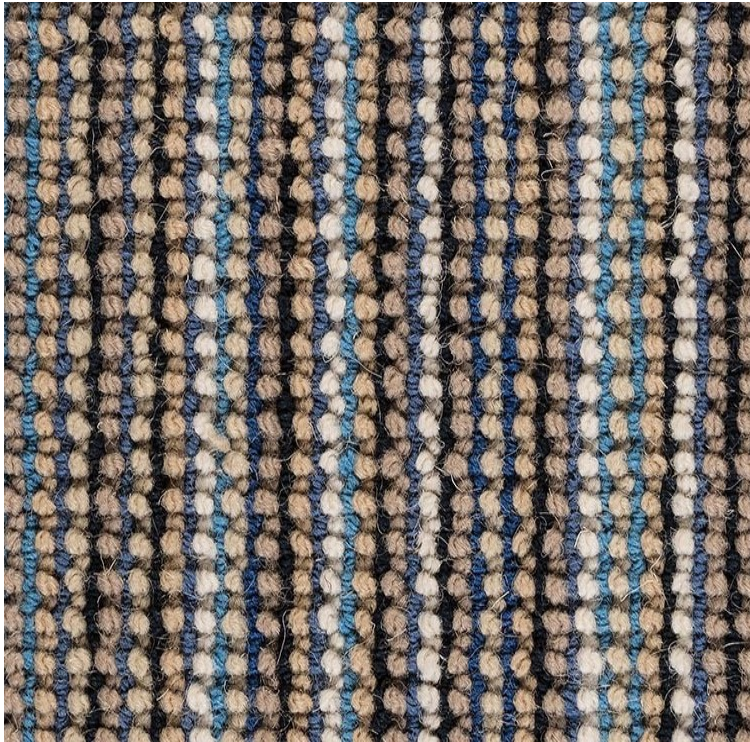

VESSTIGE

EVOLUTION

KOLOR: **EVOLUTION SKY**

PURE

KONSTRUKCJA: **PĘTELKOWE RUNO,
TUFTOWANE**

SKŁAD RUNA: **100% CZYSTA WEŁNA**

SZEROKOŚĆ ROLKI (CM): **400**

INNE KOLORY:

EVOLUTIO
N SHADES

EVOLUTIO
N JUNGLE

EVOLUTIO
N
HARMONY

EVOLUTIO
N EARTH

EVOLUTIO
N BEACH