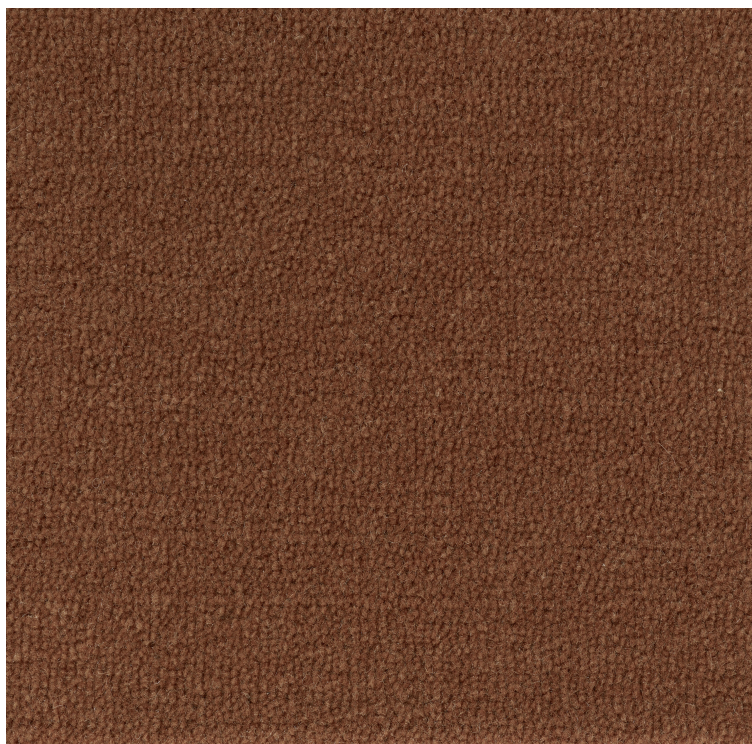

VESSTIGE

ESSENCE

KOLOR: **ESSENCE TERRA**

PURE

KONSTRUKCJA: **STRZYŻONE RUNO,
TUFTOWANE**

SKŁAD RUNA: **100% CZYSTA WEŁNA**

SZEROKOŚĆ ROLKI (CM): **400**

INNE KOLORY:

ESSENCE
NAVY

ESSENCE
SHADOW

ESSENCE
PALE

ESSENCE
POWDER

ESSENCE
SKIN

ESSENCE
VINTAGE

ESSENCE
TEAL