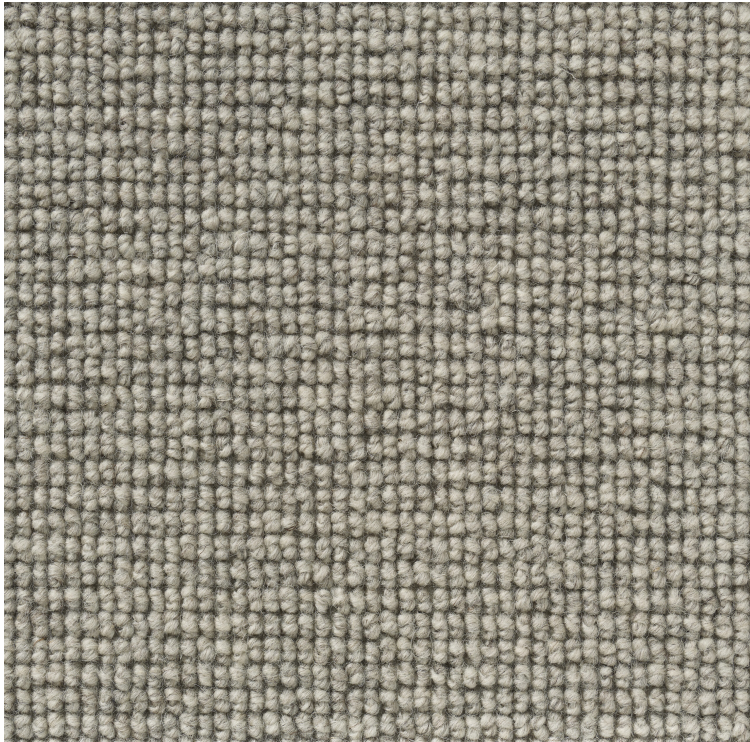

VESSTIGE

CRYSTAL

KOLOR: **CRYSTAL TORTILLA**

PURE

KONSTRUKCJA: **PĘTELKOWE RUNO,
TUFTOWANE**

SKŁAD RUNA: **100% CZYSTA WEŁNA**

SZEROKOŚĆ ROLKI (CM): **400 - 500**

INNE KOLORY:

CRYSTAL
PEARL

CRYSTAL
ALABASTE
R

CRYSTAL
PARCHME
NT

CRYSTAL
HAZE