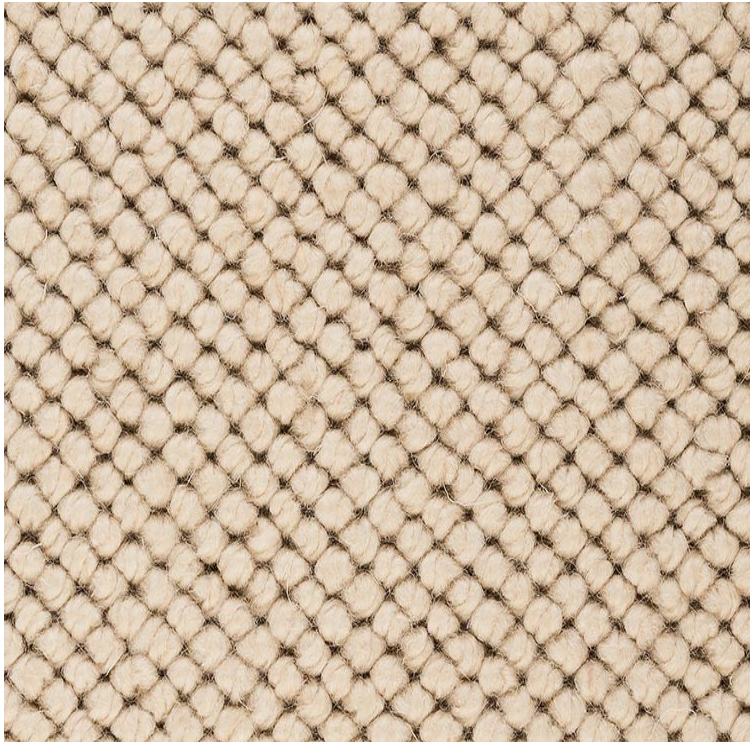

VESSTIGE

AUTHENTIC

KOLOR: **AUTHENTIC WOOL**

PURE

KONSTRUKCJA: **PĘTELKOWE RUNO,
TUFTOWANE**

SKŁAD RUNA: **100% CZYSTA WEŁNA**

SZEROKOŚĆ ROLKI (CM): **400**

INNE KOLORY:

AUTHENTI
C DAWN

AUTHENTI
C DUNE

AUTHENTI
C
GRAPHITE

AUTHENTI
C KOALA

AUTHENTI
C OFF
WHITE

AUTHENTI
C SESAME

AUTHENTI
C STRAW