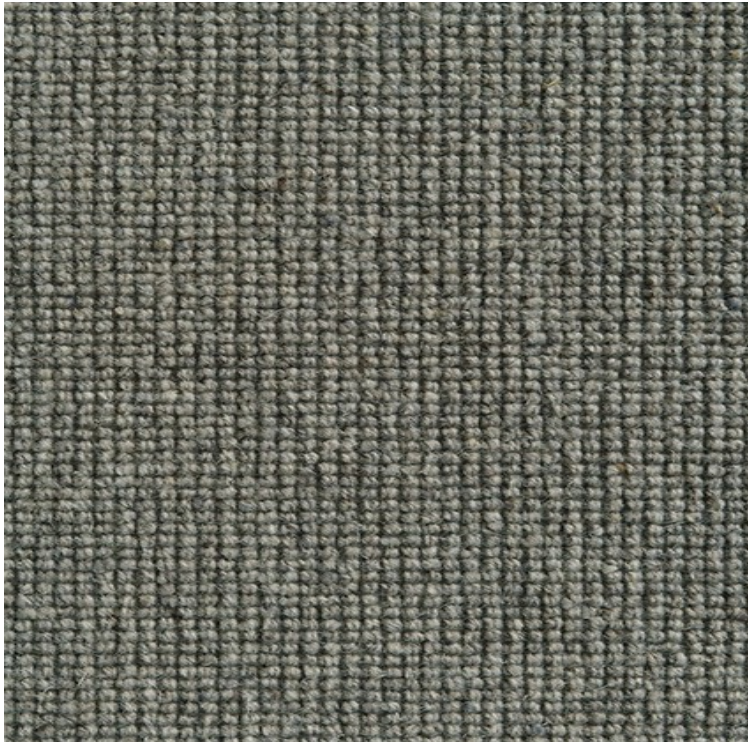

VESSTIGE

ORDINA

KOLOR: **ORDINA SHADOW**

NATURE

KONSTRUKCJA: **PĘTELKOWE RUNO,
TUFTOWANE**

SKŁAD RUNA: **100% CZYSTA WEŁNA**

SZEROKOŚĆ ROLKI (CM): **400 - 500**

INNE KOLORY: