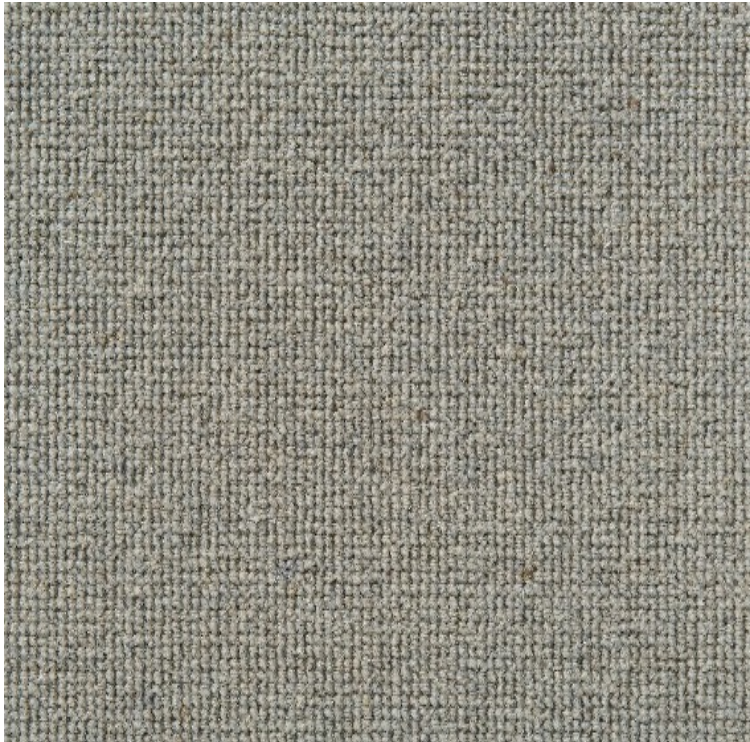

VESSTIGE

KRAKOW

KOLOR: **KRAKOW PEARL**

NATURE

KONSTRUKCJA: **PĘTELKOWE RUNO,
TUFTOWANE**

SKŁAD RUNA: **100% CZYSTA WEŁNA**

SZEROKOŚĆ ROLKI (CM): **400 - 500**

INNE KOLORY:

KRAKOW
CREAM

KRAKOW
BEIGE

KRAKOW
WHEAT

KRAKOW
ASH