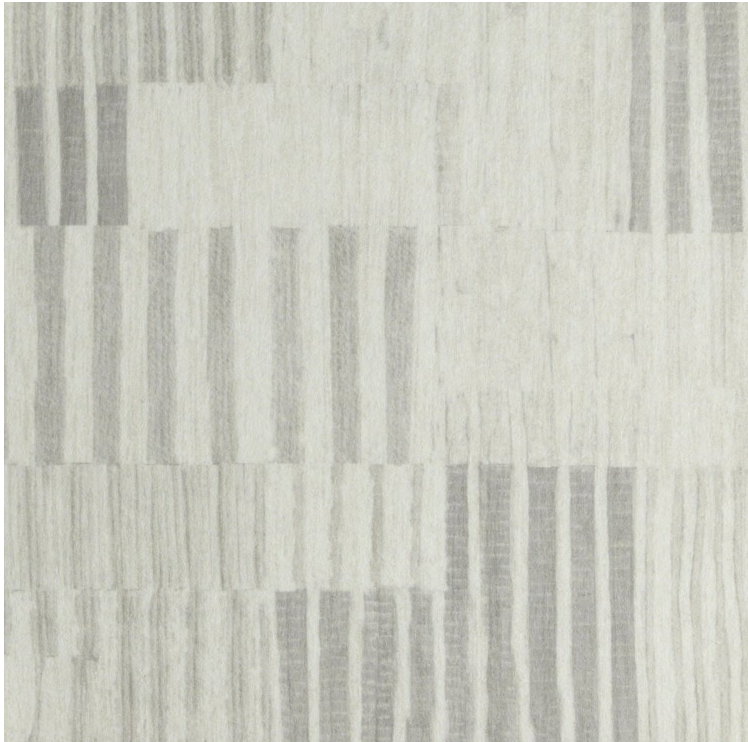

## **DUVET - ALFRESCO**

KOLOR: **C7**

---

**TISSAGE MAHIEU**

PODŁOŻE: **TEKSTYLNO-NIETKANE**

MATERIAŁ: **100% PES**

GRAMATURA: **290 G/M2**

SZEROKOŚĆ ROLKI: **130 CM**

### **INNE KOLORY:**

C2

C1

C3