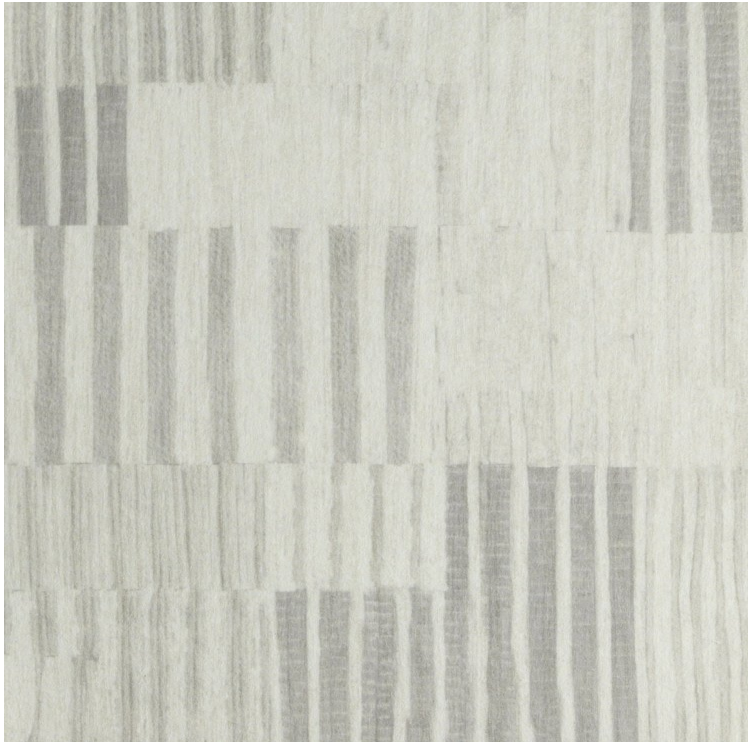

VESSTIGE

DUVET - ALFRESCO

KOLOR: **C7**

TISSAGE MAHIEU

PODŁOŻE: **PAPIEROWE**

MATERIAŁ: **100% PES**

GRAMATURA: **290 G/M2**

SZEROKOŚĆ ROLKI: **130 CM**

POWTARZALNOŚĆ WZORU: **NIE**

INSTALACJA: ↓↓↓

INNE KOLORY:

C2

C1

C3