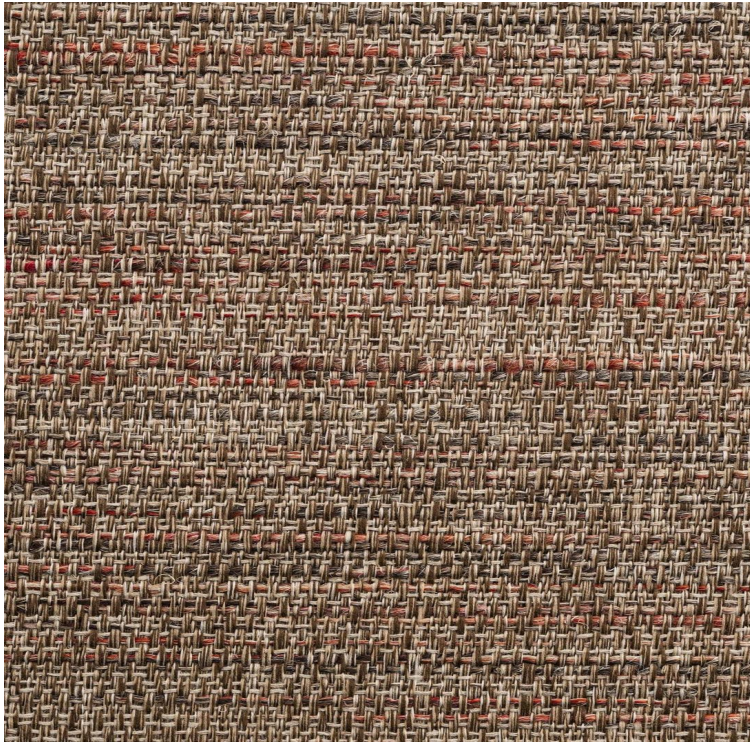

VESSTIGE

ASHRAM

KOLOR: **ASHRAM 30**

TISSAGE MAHIEU

PODŁOŻE: **PAPIEROWE**

MATERIAŁ: **ASHRAM 30: 25% PES -
27% WOOL - 48% LI**

ASHRAM 40: 100% PES

GRAMATURA: **450 G/M2**

SZEROKOŚĆ ROLKI: **125 CM**

POWTARZALNOŚĆ WZORU: **NIE**

INSTALACJA: ↓↓↓

INNE KOLORY:

ASHRAM
40