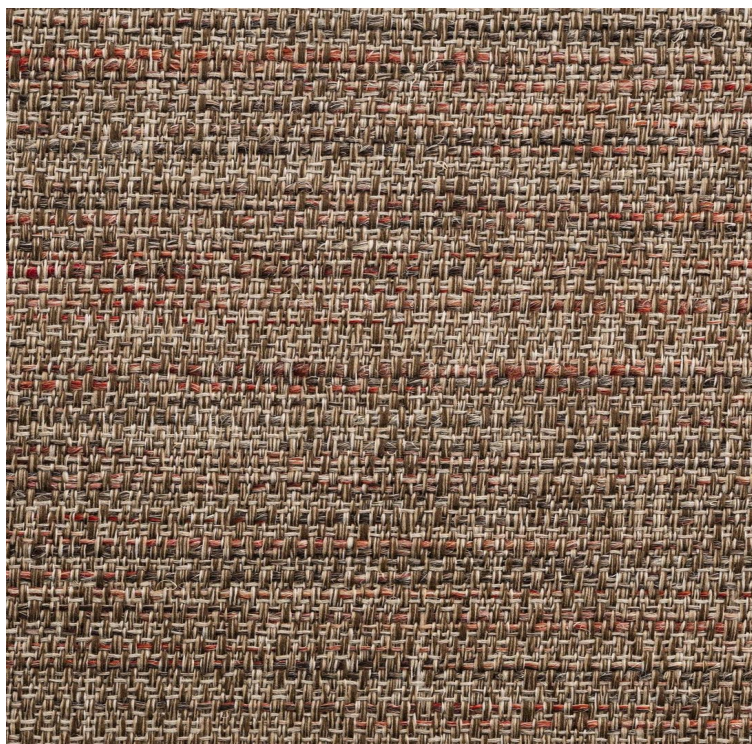

# VESSTIGE

## ASHRAM

KOLOR: **ASHRAM 30**

---

**TISSAGE MAHIEU**

PODŁOŻE: **TEKSTYLNO-NIETKANE**

MATERIAŁ: **ASHRAM 30: 25% PES -  
27% WOOL - 48% LI**

**ASHRAM 40: 100% PES**

GRAMATURA: **450 G/M2**

SZEROKOŚĆ ROLKI: **125 CM**

POWTARZALNOŚĆ WZORU: **NIE**

INSTALACJA: ↓↓↓

**INNE KOLORY:**

ASHRAM  
40