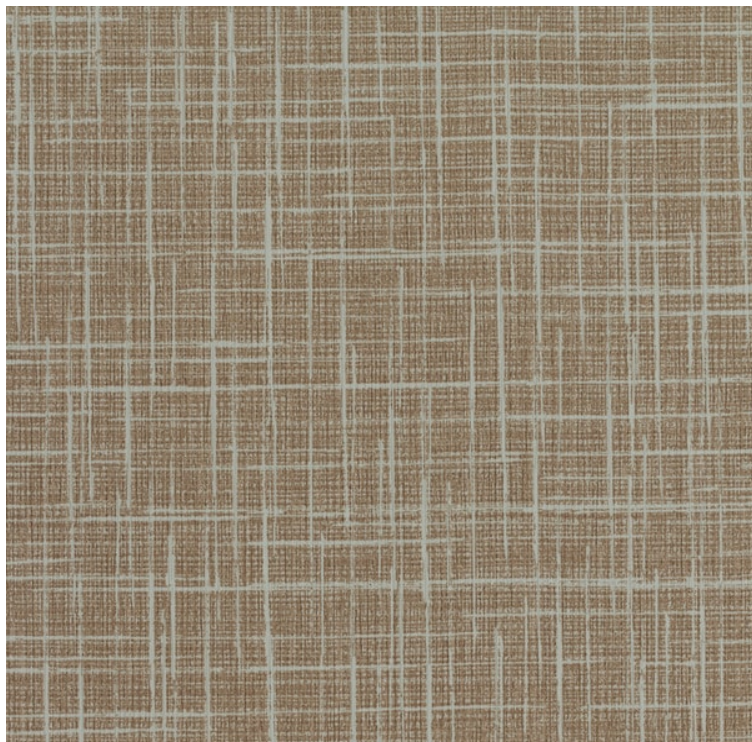

VESSTIGE

SORIA

KOLOR: **INV-MSE4901**

VERSA

PODŁOŻE: **MYLAR**

GRAMATURA: **452 G/M2**

SZEROKOŚĆ ROLKI: **132 CM**

DŁUGOŚĆ ROLKI: **27.40 MB**

POWTARZALNOŚĆ WZORU: **NIE**

INSTALACJA: ↑↓↑

INNE KOLORY:

INV-
MSE4918

INV-
MSE4917

INV-
MSE4916

INV-
MSE4915

INV-
MSE4914