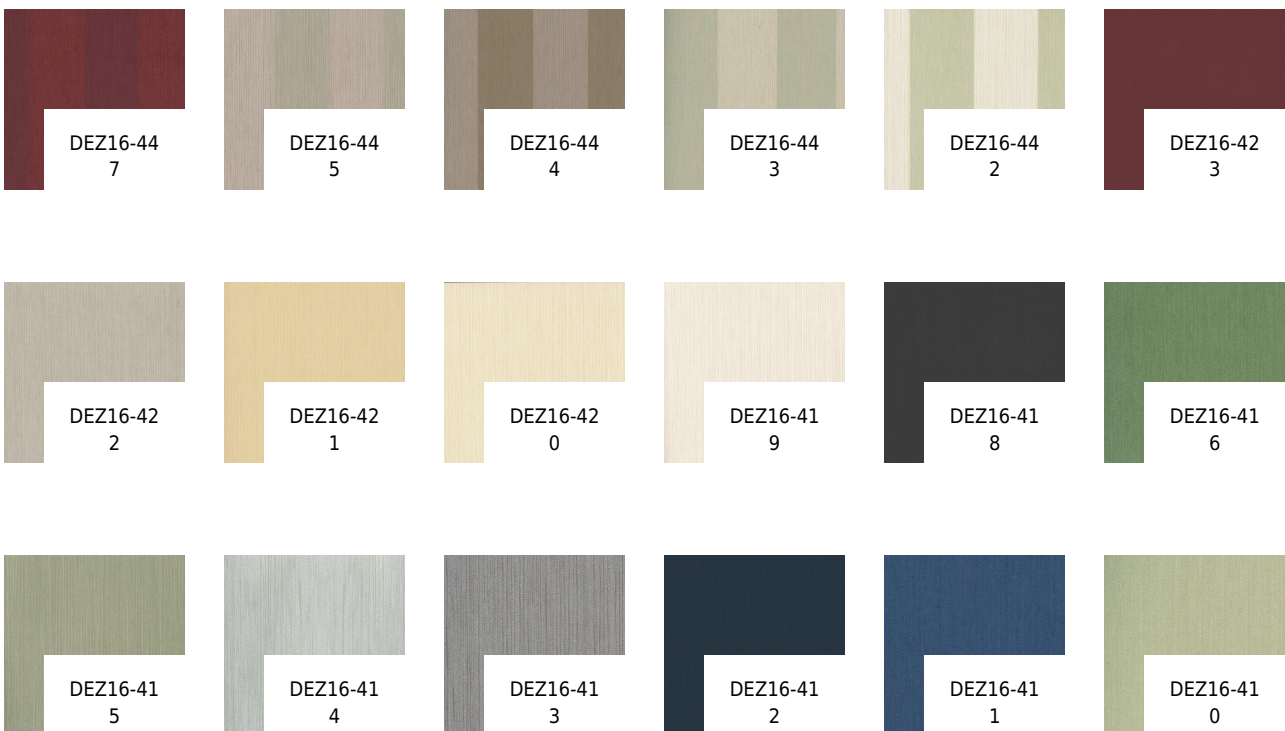

## BITHYNIA

KOLOR: **DEZ16-417**

---

**YATE**

PODŁOŻE: GRAMATURA: SZEROKOŚĆ

ROLKI: DŁUGOŚĆ ROLKI:

POWTARZALNOŚĆ WZORU:

INSTALACJA: ↑↓↑

### INNE KOLORY:

DEZ16-40  
9

DEZ16-40  
8

DEZ16-40  
7

DEZ16-40  
6

DEZ16-40  
5

DEZ16-40  
4

DEZ16-40  
3