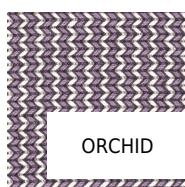

## FLASHBACK

KOLOR: **MOSS**

---

**MONASCH BY BESTWOOL**

INSTALACJA: ↑↓↑

### INNE KOLORY:

SEAL

SALMON

ORCHID