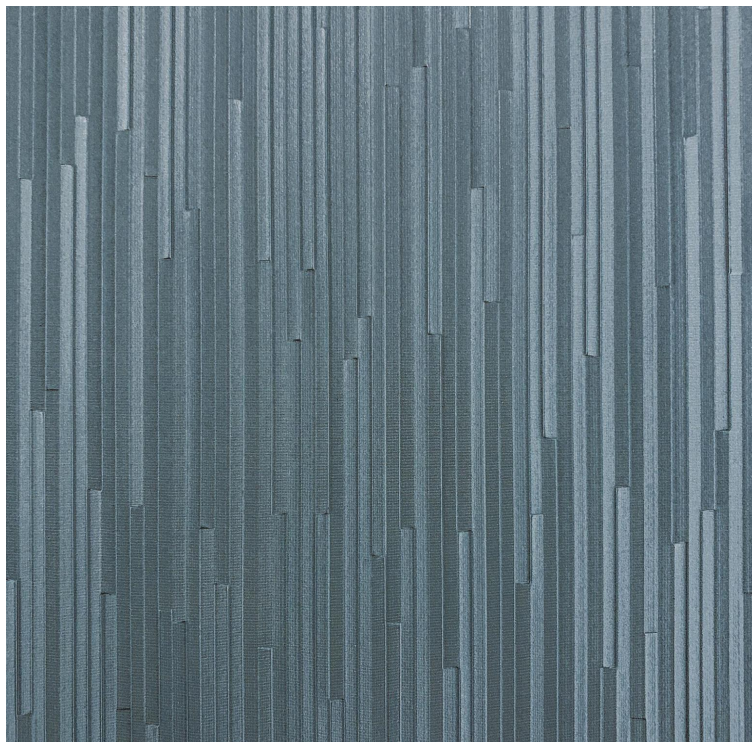

VESSTIGE

SPIRE

KOLOR: **SPR1-10**

KOROSEAL

PODŁOŻE: **TEKSTYLNO-TKANE**

GRAMATURA: **566 G/M2**

SZEROKOŚĆ ROLKI: **132 CM - 140 CM**

DŁUGOŚĆ ROLKI: **27.40 MB**

POWTARZALNOŚĆ WZORU: **NIE**

INSTALACJA: ↓↓↓

INNE KOLORY: