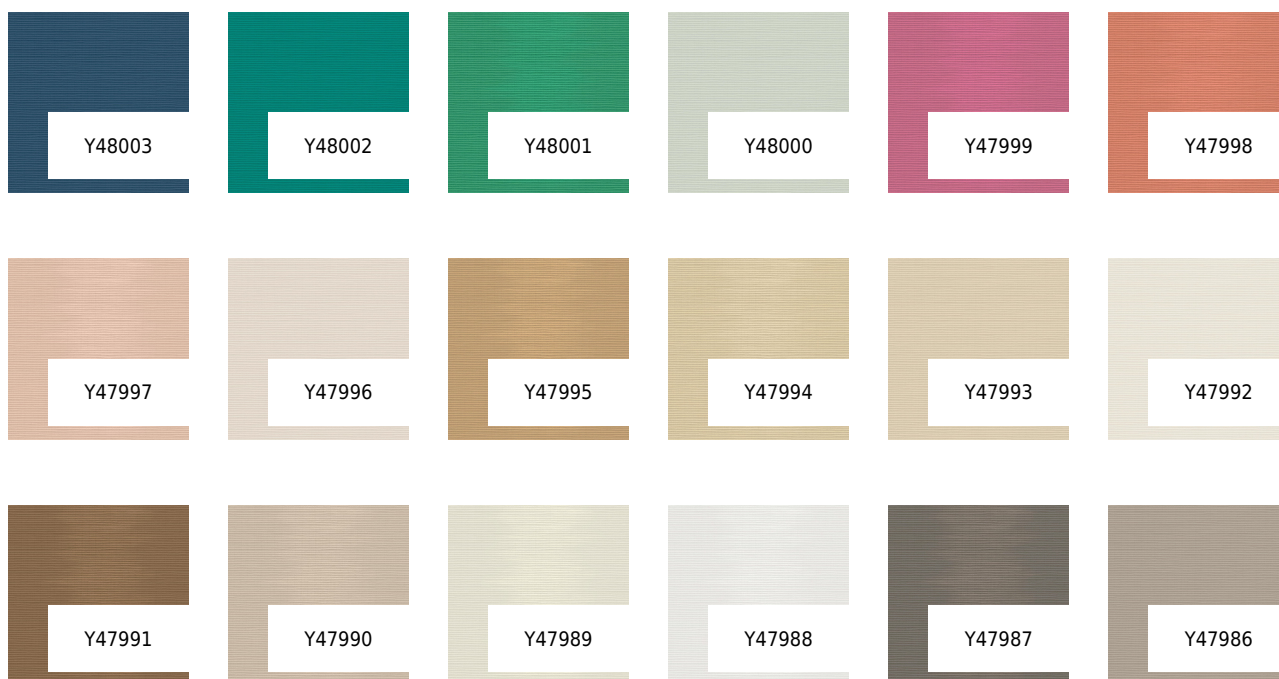

## HULA

KOLOR: **Y47980**

---

### VYCON

PODŁOŻE: **TEKSTYLNO-TKANE**

GRAMATURA: **451 G/M2**

SZEROKOŚĆ ROLKI: **137 CM**

DŁUGOŚĆ ROLKI: **27.40 MB**

POWTARZALNOŚĆ WZORU: **NIE**

INSTALACJA: ↓↓↓

### INNE KOLORY:

Y47985

Y47984

Y47983

Y47982

Y47981