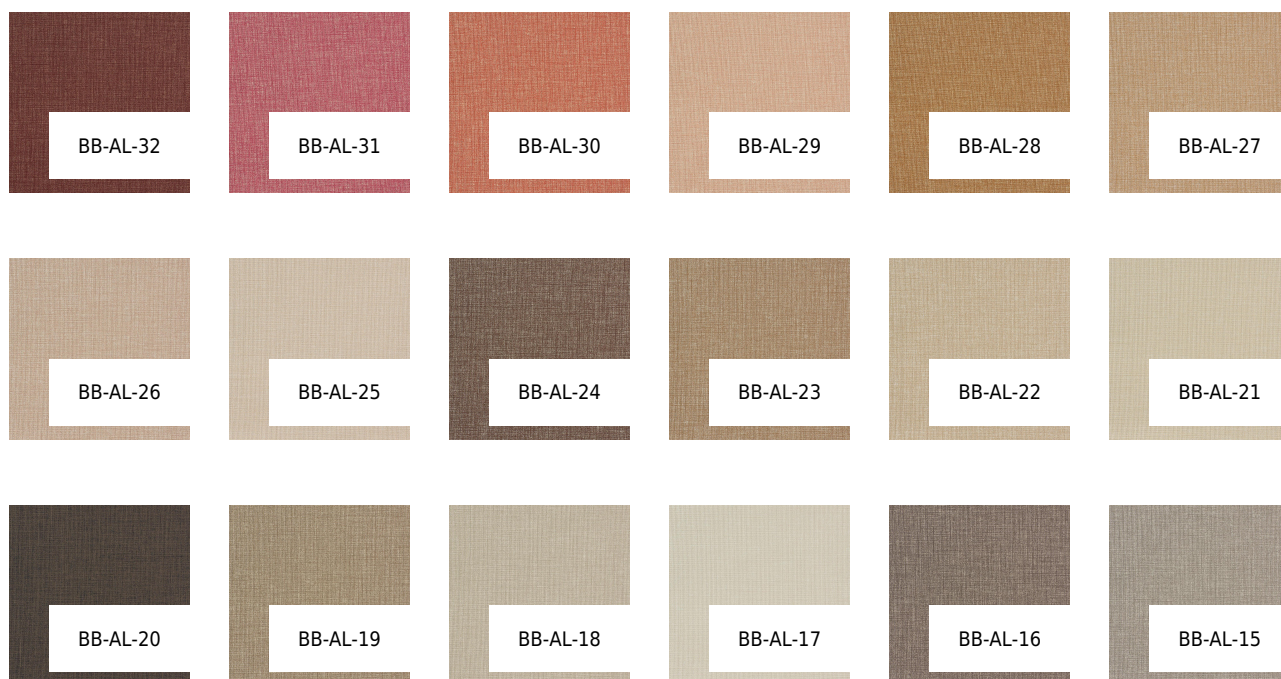

VESSTIGE

ALL ABOUT LINEN

KOLOR: **BB-AL-01**

BOLTA

PODŁOŻE: **TEKSTYLNO-TKANE**

GRAMATURA: **451 G/M2**

SZEROKOŚĆ ROLKI: **137 CM**

DŁUGOŚĆ ROLKI: **27.40 MB**

POWTARZALNOŚĆ WZORU: **NIE**

INSTALACJA: ↓↓↓

INNE KOLORY:

BB-AL-14

BB-AL-13

BB-AL-12

BB-AL-11

BB-AL-10

BB-AL-09

BB-AL-08

BB-AL-07

BB-AL-06

BB-AL-05

BB-AL-04

BB-AL-03

BB-AL-02