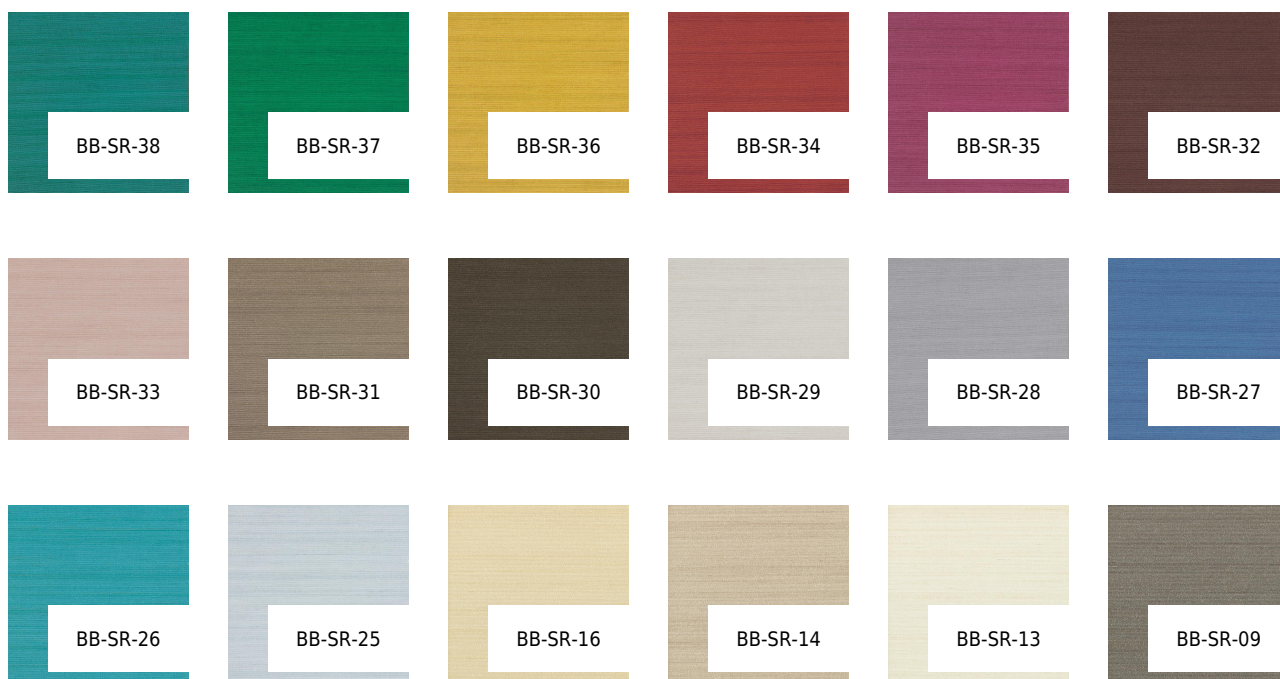

VESSTIGE

SILK ROAD

KOLOR: **BB-SR-03**

BOLTA

PODŁOŻE: **TEKSTYLNO-TKANE**

GRAMATURA: **451 G/M2**

SZEROKOŚĆ ROLKI: **137 CM**

DŁUGOŚĆ ROLKI: **27.40 MB**

POWTARZALNOŚĆ WZORU: **NIE**

INSTALACJA: ↑↓↑

INNE KOLORY:

BB-SR-08

BB-SR-07

BB-SR-06

BB-SR-05

BB-SR-04