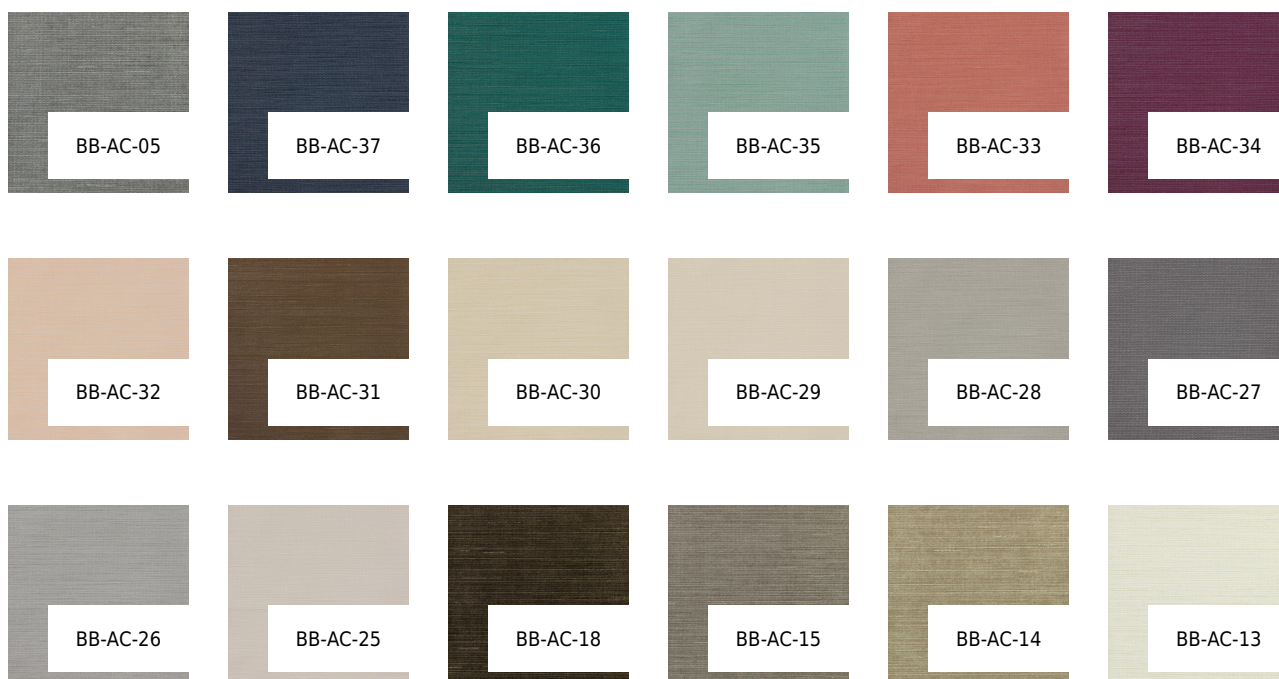

VESSTIGE

APEX CORD

KOLOR: **BB-AC-04**

BOLTA

PODŁOŻE: **TEKSTYLNO-TKANE**

GRAMATURA: **451 G/M2**

SZEROKOŚĆ ROLKI: **137 CM**

DŁUGOŚĆ ROLKI: **27.40 MB**

POWTARZALNOŚĆ WZORU: **NIE**

INSTALACJA: ↑↓↑

INNE KOLORY:

BB-AC-11

BB-AC-10

BB-AC-08

BB-AC-07

BB-AC-06